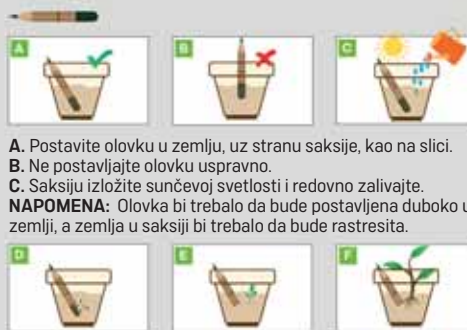

A. Postavite olovku u zemlju, uz stranu saksije, kao na slici.

B. Ne postavljajte olovku uspravno.

C. Saksiju izložite sunčevoj svetlosti i redovno zalivajte.

NAPOMENA: Olovka bi trebalo da bude postavljena duboko u zemlji, a zemlja u saksiji bi trebalo da bude rastresita.

D. Kapsula će se razložiti i seme će početi da klija.

E. Nakon 5-7 dana klica će se pojaviti na površini.

F. Nakon 10-12 dana biljka će izrasti.

Life 12.008

DRVENA OLOVKA HB

Dimenzija: Ø 0.7 x 18.2 cm Pakovanje: 1000/50

Preporučena štampa: laserska gravura, tampon

12.008.01	MENTA
12.008.03	LAVANDA
12.008.04	BOSILJAK

23 30 53 90 81

Nina 12.012

DRVENA HEMIJSKA OLOVKA

Materijal: bambus Boja mastila: plava Dimenzija: Ø 0.9 x 14.8 cm

Pakovanje: 1000/50 Preporučena štampa: laserska gravura, tampon

10 30 40 90 71

Carpenter 12.001

DRVENA OLOVKA HB

Dimenzija: 1.3 x 0.7 x 17.6 cm Pakovanje: 1000/50

Preporučena štampa: laserska gravura, sito, tampon