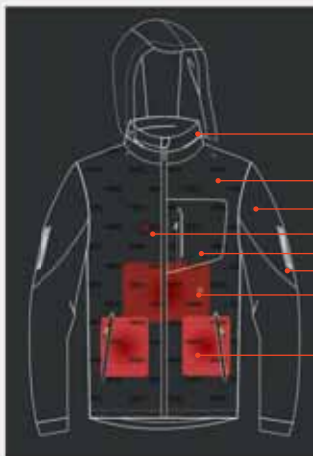

Husky Jacket

Husky Vest

10 11 20 23 30

Husky Vest 57.098

PRSLUK
Veličine: XS, S, M, L, XL, XXL, 3XL
Sastav: 100% poliester
Pakovanje: 10/1
Preporučena štampa: sito, preslikač, vez

i Pomoćna baterija nije uključena