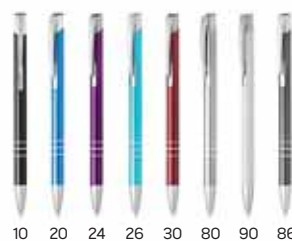

10 20 24 26 30 80 90 86

Oggi Slim 11.052

METALNA HEMIJSKA OLOVKA

Boja mastila: plava Dimenzija: Ø 0,8 x 13,8 cm Pakovanje: 500/50

Preporučena štampa: laserska gravura, 10, 90 - tampon