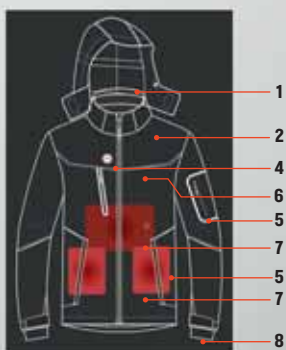

ivam®

Inteligentni sistem grejanja

2 - Way Stretch
Fabric

1. 1 odvojiva kapuljača
2. 2 rastegljiv materijal u dva smera
3. 3 termo-reflektujuća postava
4. 4 kontrolno dugme za podešavanje temperature
5. 5 džepovi
6. 6 reflektivni detalj
7. 7 grejni paneli
8. 8 elastični rukavi sa otvorima za palac