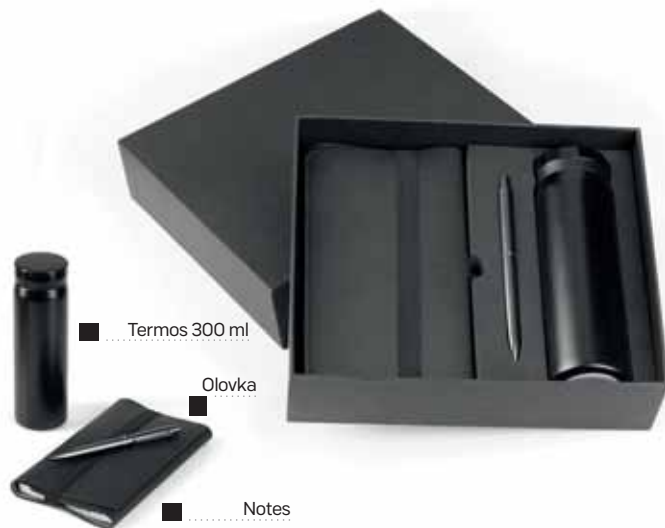

Materijal: aluminijum/drvo Dimenzija: 8.6 x 5.4 x 0.7 cm Pakovanje: 264/66/1
Preporučena štampa: laserska gravura

Fargo 34.604.70

DRŽAČ ZA KARTICE SA RFID ZAŠTITOM

Materijal: aluminijum/drvo Dimenzija: 10.5 x 6.3 x 1 cm Pakovanje: 200/50/1
Preporučena štampa: laserska gravura