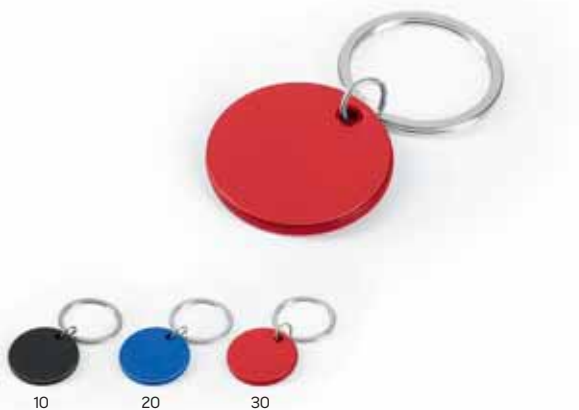

Circo Colore 33.200

PRIVEZAK ZA KLJUČEVE

Materijal: metal/plastika Dimenzija: Ø 3.8 x 0.4 cm Pakovanje: 400/50
Preporučena štampa: laserska gravura