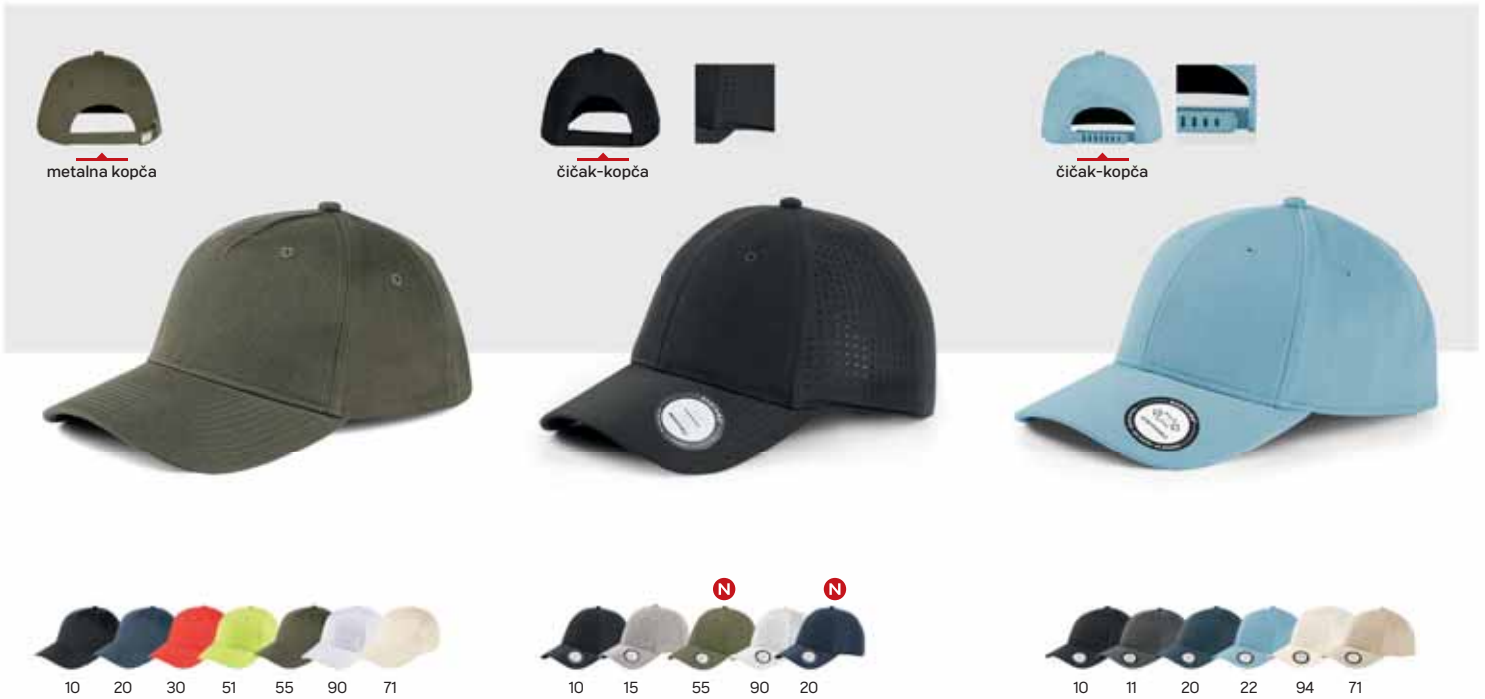

Forza 54.031

KAČKET, 5 PANELA
Materijal: 100% pamuk
Veličina: 58 cm
Pakovanje: 100/25/1
Preporučena štampa: preslikač, vez

Rocket 54.026

KAČKET, 6 PANELA
Materijal: 93% poliester, 7% elastiin
Veličina: 58 cm
Pakovanje: 100/25/1
Preporučena štampa: preslikač, vez

Spotter 54.027

KAČKET, 6 PANELA
Materijal: 70% poliester, 26% rajon 4% elastiin
Veličina: 58 cm
Pakovanje: 100/25/1
Preporučena štampa: preslikač, vez