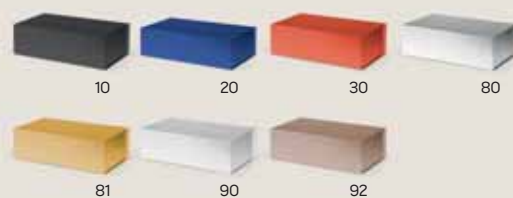

Preporučena štampa: digitalna štampa, sito štampa, folija tisak

28 x 20 x 9 cm
33 x 25 x 12 cm

Clara 34.750.92

SAMOSKLOPIVA POKLON KUTIJA SA MAGNETOM

Materijal: papir Pakovanje: 30/1

Preporučena štampa: digitalna štampa, sito štampa, folija tisak