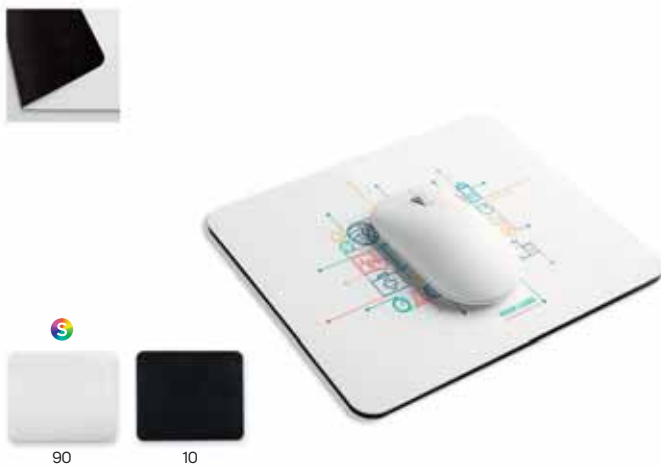

Yard Pad 37.547

PODLOGA ZA KOMPJUTERSKOG MIŠA

Materijal: poliester/guma Dimenzija: 24 x 20 x 0.3 cm Pakovanje: 120/20/1
Preporučena štampa: sito, preslikač, .90 - sublimacija