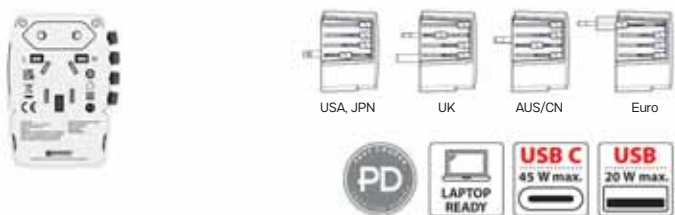

Skross

KOLEKCIJA

World USB Charger AC 45PD 38.196.90

PUTNI MULTIADAPTER 45W
Ulaz: AC 100-240V Izlaz: Type-C, USB, Max 45W Dimenzija: 5.6 x 5.6 x 7.9 cm
Pakovanje: 50/1 Preporučena štampa: tampon, digitalna štampa

MUV USB AC 30PD 38.195.90

PUTNI MULTIADAPTER 30W
Ulaz: AC 100-240V Izlaz: Type-C, USB, Max 30W Dimenzija: 6.2 x 5.5 x 7.6 cm
Pakovanje: 20/1 Preporučena štampa: tampon, digitalna štampa

MUV Micro 38.194.90

PUTNI MULTIADAPTER
Ulaz: AC 100-240V Izlaz: kompatibilno sa EU, AU, UK, US utikačima
Dimenzija: 6.5 x 5.5 x 6.2 cm Pakovanje: 50/1
Preporučena štampa: tampon, digitalna štampa