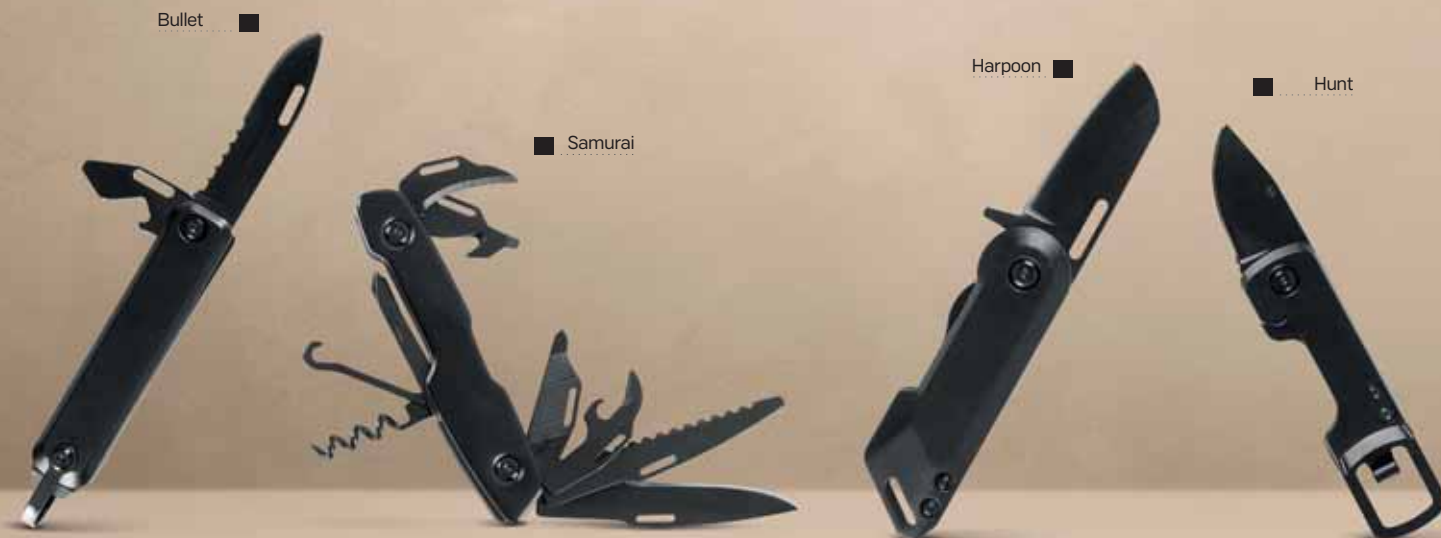

4 FUNKCIJE

Bullet 34.746.10

VIŠENAMENSKI NOŽ SA 4 FUNKCIJE
Materijal: nerdajući čelik Dimenzija: 9.8 x 2.6 x 1.7 cm
Pakovanje: 40/10/1 Preporučena štampa: laserska gravura

SS

3 FUNKCIJE

Hunt 34.747.10

DŽEPNI NOŽ SA OTVARAČEM ZA FLAŠE
Materijal: nerdajući čelik Dimenzija: 9.6 x 2.7 x 1.2 cm
Pakovanje: 40/10/1 Preporučena štampa: laserska gravura