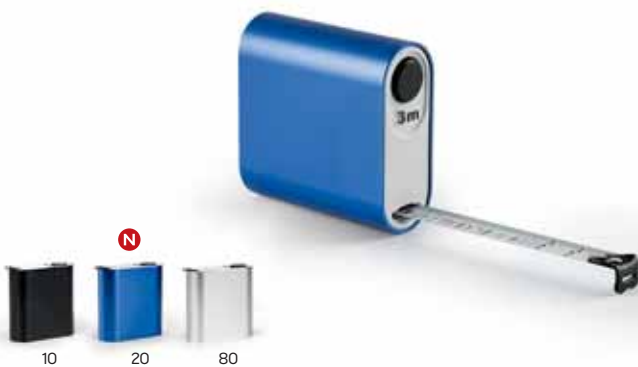

Dot 32.165

METAR, 3 m

Materijal: aluminijum Dimenzija: 5.8 x 5.8 x 2.4 cm Pakovanje: 72/12/1
Preporučena štampa: laserska gravura