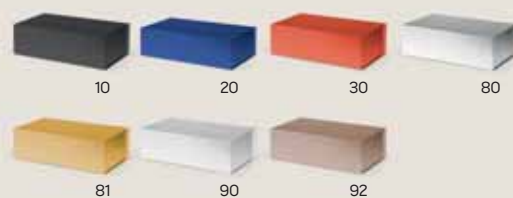

Helen 34.707

SAMOSKLOPIVA POKLON KUTIJA SA MAGNETOM

Materijal: mat laminirani papir Dimenzija: 35 x 20.5 x 11.3 cm Pakovanje: 30/1

Preporučena štampa: digitalna štampa, sito štampa, folija tisak