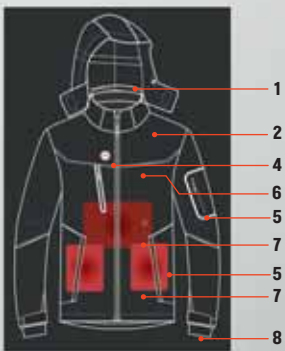

ivam®

Inteligentni sistem grejanja

2 - Way Stretch Fabric

1. 1 odvojiva kapuljača
2. 2 rastegljiv materijal u dva smera
3. 3 termo-reflektujuća postava
4. 4 kontrolno dugme za podešavanje temperature
5. 5 džepovi
6. 6 reflektivni detalj
7. 7 grejni paneli
8. 8 elastični rukavi sa otvorima za palac