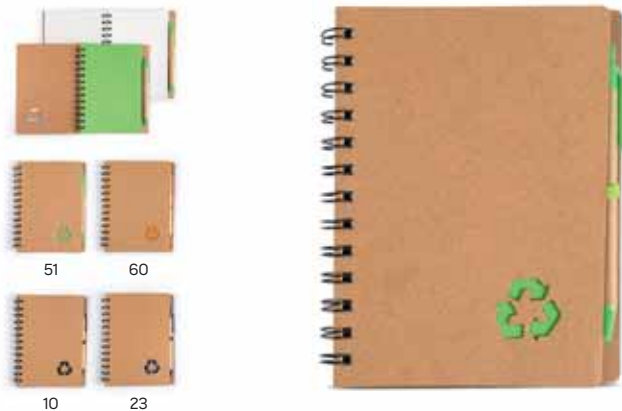

Geo 34.512

NOTES SA OLOVKOM

Dimenzija: 18 x 13 x 1,3 cm Pakovanje: 50/25/1

Preporučena Štampa: sito