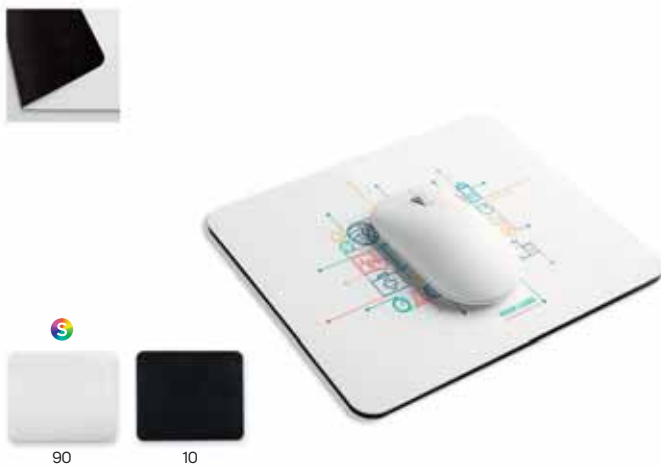

Yard Pad 37.547

PODLOGA ZA KOMPJUTERSKOG MIŠA

Materijal: poliester/guma Dimenzija: 24 x 20 x 0,3 cm Pakovanje: 120/20/1
Preporučena štampa: sito, preslikač, .90 - sublimacija