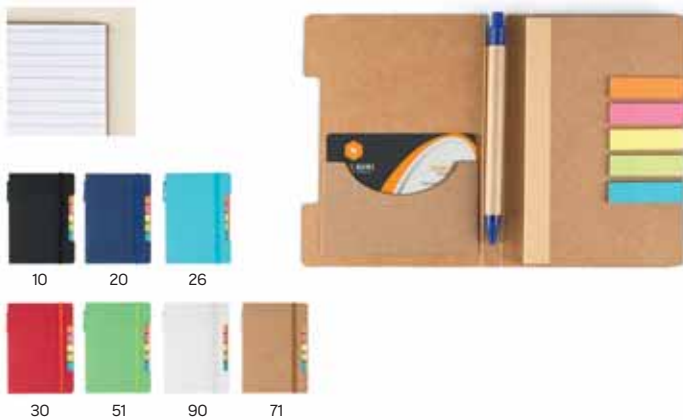

Fax 34.515.71

SET ZA BELEŠKE

Dimenzija: 12 x 10 x 3 cm Pakovanje: 50/25/1
Preporučena štampa: sito, digitalna štampa

Office 34.571

SET ZA BELEŠKE

Dimenzija: 15.5 x 11 x 1.2 cm Pakovanje: 100/50/1
Preporučena štampa: sito