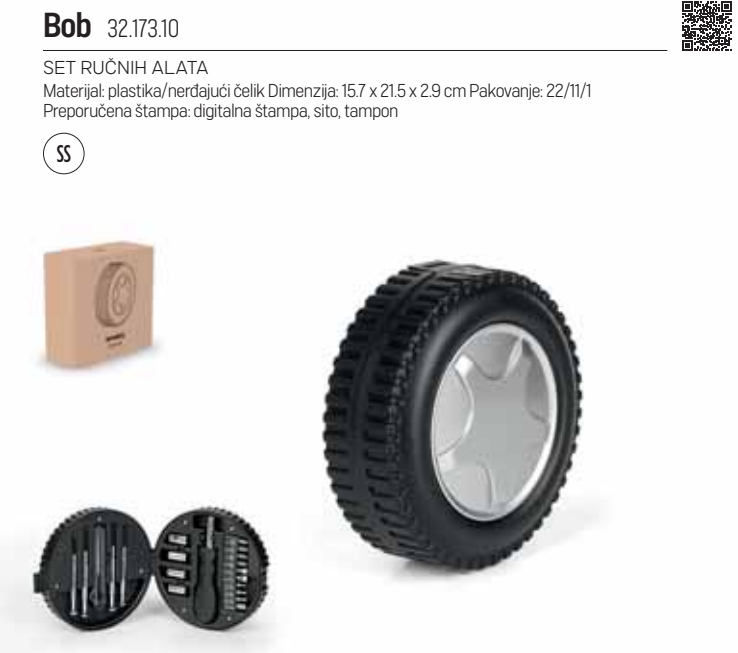

Wheel 32.161.80

SET RUČNIH ALATA

Materijal: plastika/nerđajući čelik Dimenzija: Ø 12.8 x 4.8 cm Pakovanje: 24/1
Preporučena štampa: tampon, sito, digitalna štampa