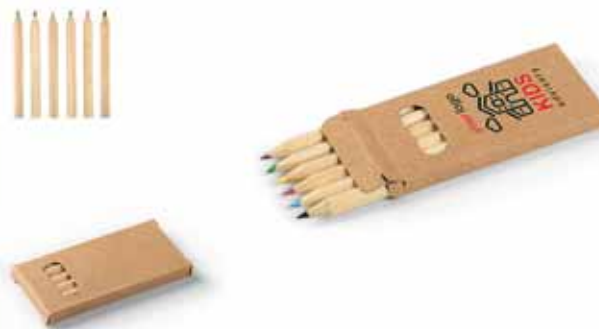

BLOK SA MAGNETOM

Dimenzija: 10 x 14 cm Pakovanje: 200/50/1
Preporučena štampa: sito

Dora 34.790.71

SET ZA CRTANJE, 13/1
Dimenzija: 21 x 14,6 x 2 cm Pakovanje: 30/15/1
Preporučena štampa: sito, digitalna štampa