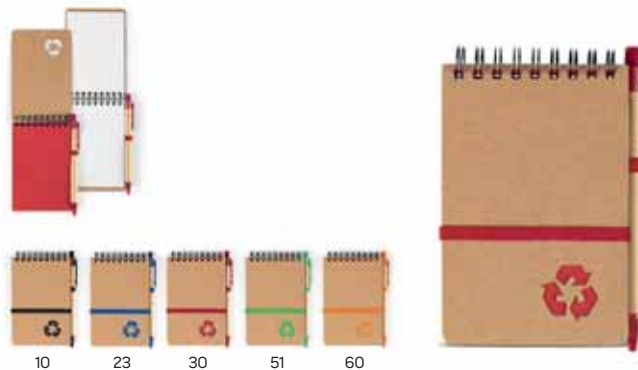

Green 34.511

NOTES SA OLOVKOM

Dimenzija: 12,5 x 8,5 x 1,3 cm Pakovanje: 100/50/1

Preporučena Štampa: sito