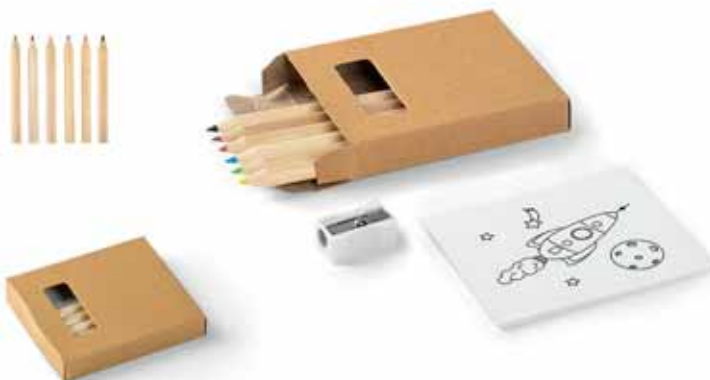

Dream 34.377.71

SET ZA CRTANJE, 8/1
Dimenzija: 9 x 7,5 x 1,5 cm Pakovanje: 400/40/1
Preporučena štampa: digitalna štampa