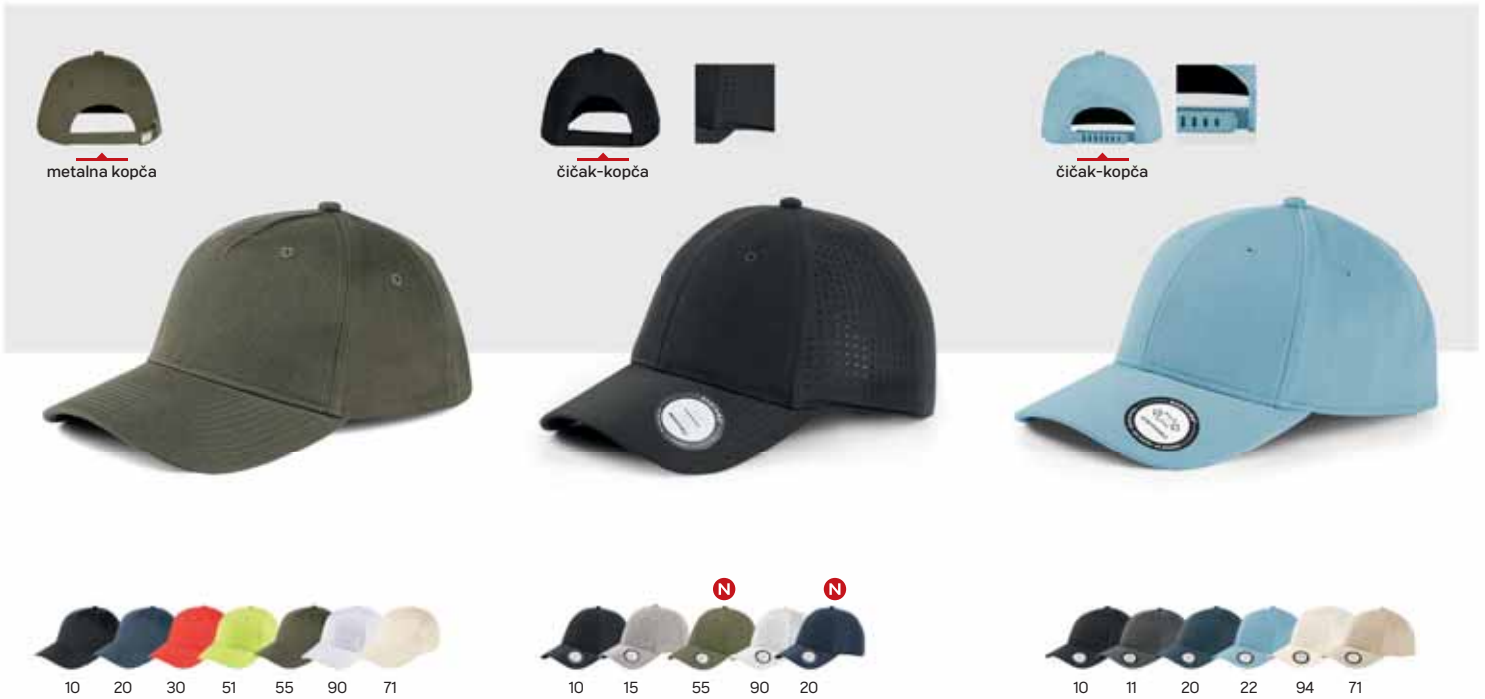

KAČKET, 6 PANELA

Materijal: 60% reciklirani pamuk, 40% pamuk

Veličina: 58 cm

Pakovanje: 100/25/1

Preporučena štampa: preslikač, vez

Forza 54.031

KAČKET, 5 PANELA
 Materijal: 100% pamuk
 Veličina: 58 cm
 Pakovanje: 100/25/1
 Preporučena štampa: preslikač, vez