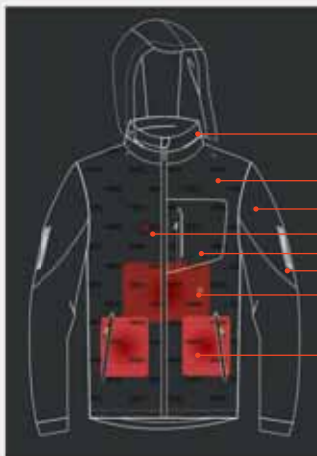

Husky Jacket

Husky Vest

10 11 20 23 30

Husky Vest 57.098

PRSLUK

Veličine: XS, S, M, L, XL, XXL, 3XL
Sastav: 100% poliester
Pakovanje: 10/1
Preporučena štampa: sito, preslikač, vez

i Pomoćna baterija nije uključena