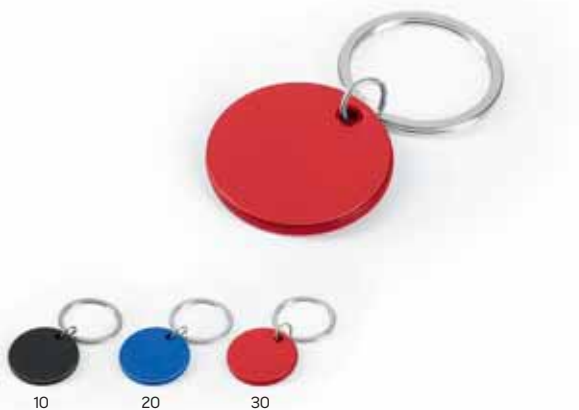

Cubino Colore 33.153

PRIVEZAK ZA KLJUČEVE

Materijal: metal/plastika Dimenzija: 4 x 2.9 x 0.4 cm Pakovanje: 400/50
Preporučena štampa: laserska gravura

Cubino 33.144

PRIVEZAK ZA KLJUČEVE

Materijal: metal/plastika Dimenzija: 4 x 2.9 x 0.4 cm Pakovanje: 400/50
Preporučena štampa: laserska gravura