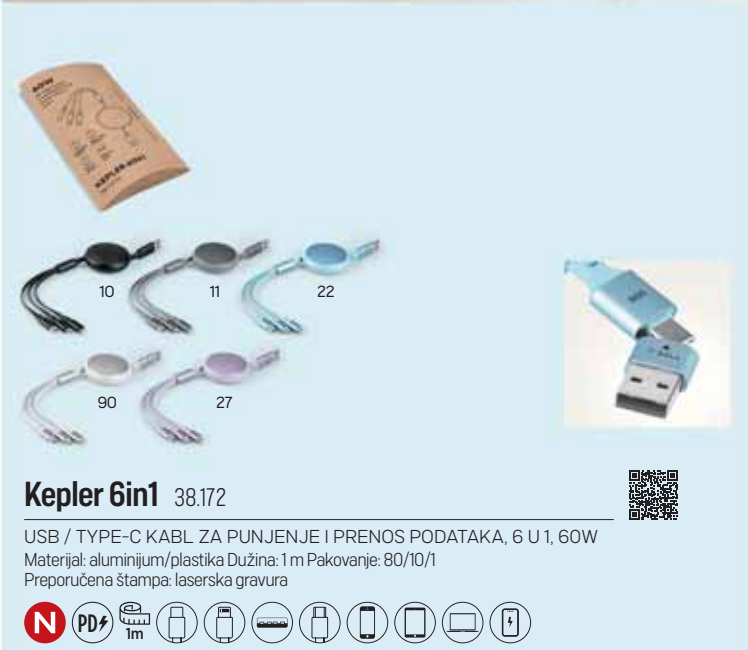

Kepler 6in1 38.172

USB / TYPE-C KABL ZA PUNJENJE I PRENOS PODATAKA, 6 U 1, 60W
Materijal: aluminijum/plastika Dužina: 1 m Pakovanje: 80/10/1
Preporučena štampa: laserska gravura